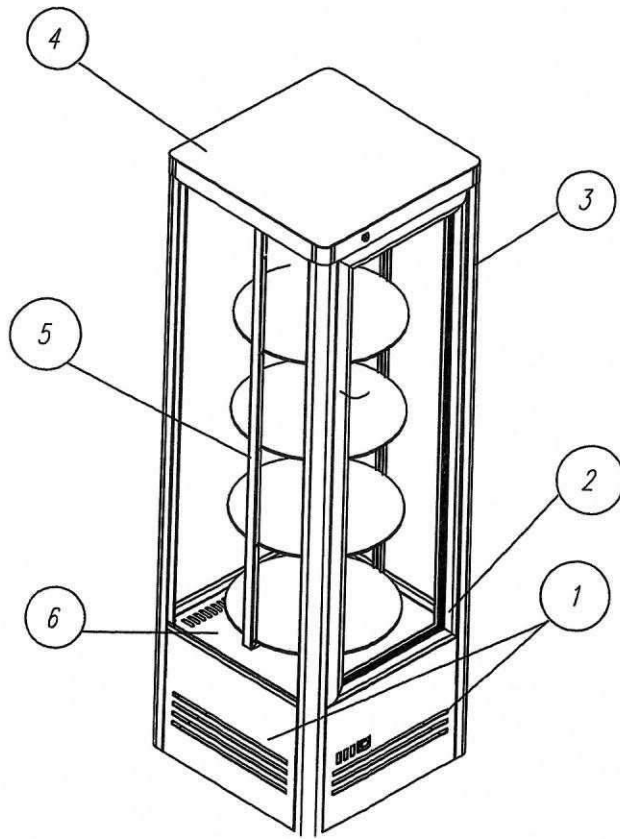

*Схема цветового решения R400Cвр Carboma
(D4 VM 400-2 бежево-коричневый) складская позиция*

- ① *Панель машинного отделения – сталь RAL1015 (бежевый)*
- ② *Рамка двери – профиль RAL1015 (бежевый)*
- ③ *Стойки – профиль цвет коричневый*
- ④ *Панель верхняя – сталь RAL1015 (бежевый)*
- ⑤ *Рамка вращающаяся – сталь RAL1015 (бежевый)*
- ⑥ *Поддон – сталь RAL1015 (бежевый)*