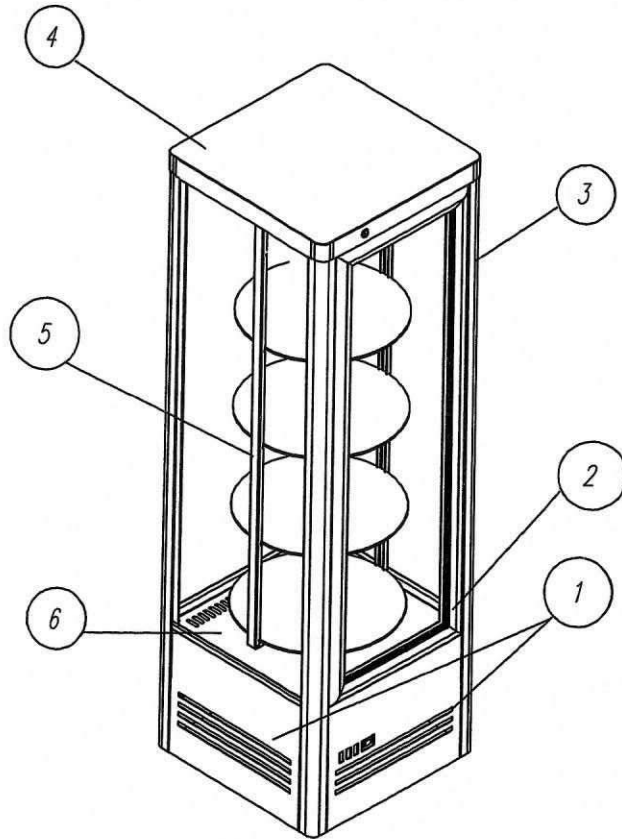

Схема цветового решения R400Свр Carvota
(D4 VM 400-2 стандартные цвета) по заказ

Количество _____ шт

- ① Панель машинного отделения – сталь RAL _____
- ② Рамка двери – профиль RAL _____
- ③ Стойки – профиль RAL _____
- ④ Панель верхняя – сталь RAL _____
- ⑤ Рамка вращающаяся – сталь RAL _____
- ⑥ Поддон – сталь RAL _____

Стандартные цвета RAL:

RAL1023 (желтый)	RAL9003 (белый)
RAL3020 (красный)	RAL9006 (серый)
RAL5017 (синий)	RAL6029 (зеленый)
RAL9005 (черный)	RAL1015 (бежевый)

Согласовано от Заказчика: _____