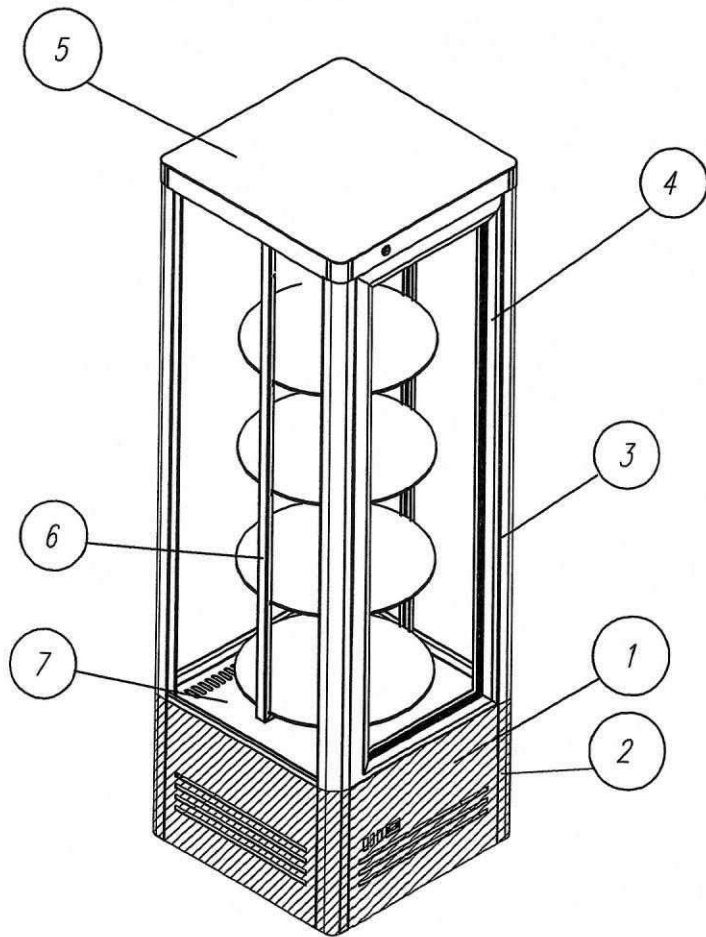

Количество _____ шт

- ① Панель машинного отделения – сталь ШОКОЛАД
- ② Стойки 1/2 низ – профиль ШОКОЛАД
- ③ Стойки 1/2 верх – профиль RAL1015 (бежевый)
- ④ Рамка двери – профиль RAL1015 (бежевый)
- ⑤ Панель верхняя – сталь RAL1015 (бежевый)
- ⑥ Рамка вращающаяся – сталь RAL1015 (бежевый)
- ⑦ Поддон – сталь RAL1015 (бежевый)

Покраска 1/2:

ШОКОЛАД/RAL1015 (бежевый)

ШОКОЛАД/ЗОЛОТО

RAL9003 (белый)/RAL9005 (черный)

Согласовано от Заказчика: _____

Схема цветового решения R400Свр Carbota Люкс
(D4 VM 400-2 1/2 ШОКОЛАД/RAL1015 (бежевый)) под заказ

Количество _____ шт

① Панель машинного отделения – сталь RAL1015 (бежевый)

② Стойки 1/2 низ – профиль RAL1015 (бежевый)

③ Стойки 1/2 верх – профиль ШОКОЛАД

④ Рамка двери – профиль ШОКОЛАД

⑤ Панель верхняя – сталь ШОКОЛАД