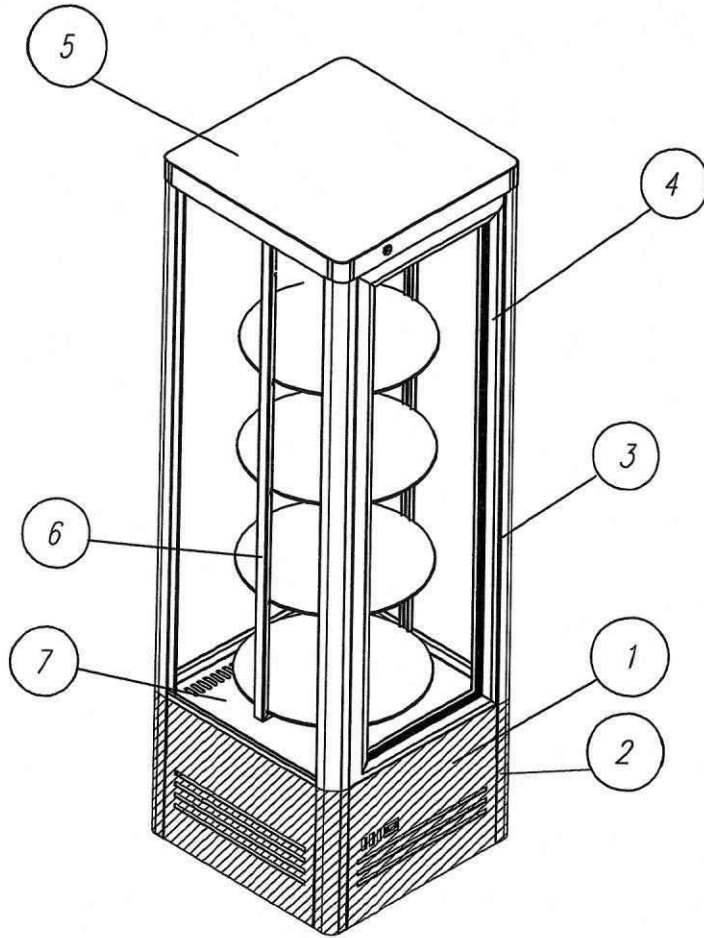

⑥ Рамка вращающаяся – сталь ШОКОЛАД

⑦ Поддон – сталь ШОКОЛАД

Покраска 1/2:

ШОКОЛАД/RAL1015 (бежевый)

ШОКОЛАД/ЗОЛОТО

RAL9003 (белый)/RAL9005 (черный)

Согласовано от Заказчика: _____

Схема цветового решения R400Свр Carvota Люкс
(D4 VM 400-2 1/2 ШОКОЛАД/ЗОЛОТО) под заказ

Количество _____ шт

① Панель машинного отделения – сталь ШОКОЛАД

② Стойки 1/2 низ – профиль ШОКОЛАД

③ Стойки 1/2 верх – профиль ЗОЛОТО

④ Рамка двери – профиль ЗОЛОТО

⑤ Панель верхняя – сталь ЗОЛОТО

⑥ Рамка вращающаяся – сталь ЗОЛОТО