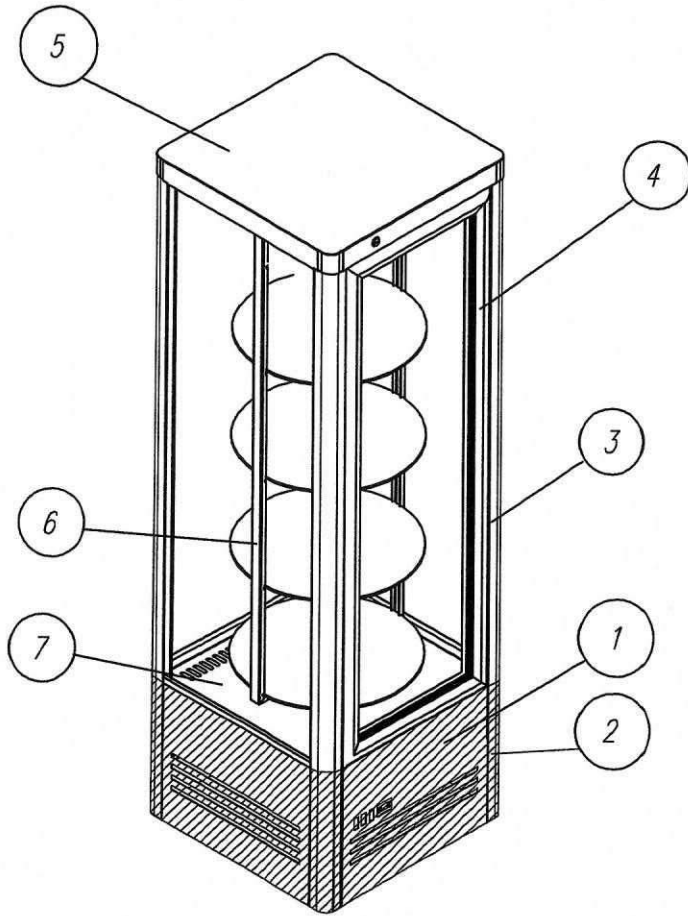

Схема цветового решения R400Свр Carvota
(D4 VM 400-2 стандартные цвета) по заказ

Количество _____ шт

- ① Панель машинного отделения – сталь RAL _____
- ② Рамка двери – профиль RAL _____
- ③ Стойки – профиль RAL _____
- ④ Панель верхняя – сталь RAL _____
- ⑤ Рамка вращающаяся – сталь RAL _____
- ⑥ Поддон – сталь RAL _____

Количество _____ шт

- ① Панель машинного отделения – сталь ШОКОЛАД
- ② Стойки 1/2 низ – профиль ШОКОЛАД
- ③ Стойки 1/2 верх – профиль RAL1015 (бежевый)
- ④ Рамка двери – профиль RAL1015 (бежевый)
- ⑤ Панель верхняя – сталь RAL1015 (бежевый)
- ⑥ Рамка вращающаяся – сталь RAL1015 (бежевый)
- ⑦ Поддон – сталь RAL1015 (бежевый)